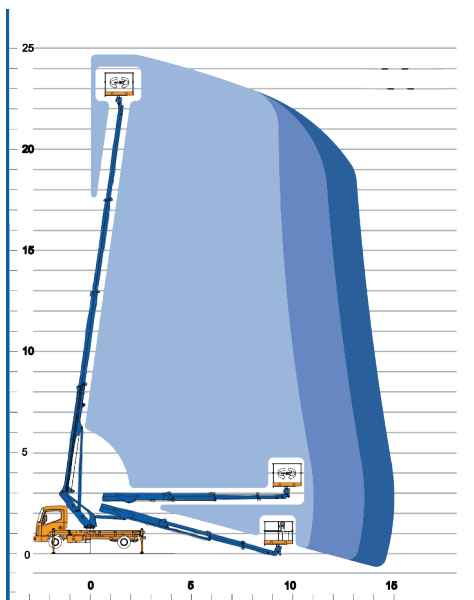

HOOGWERKER OP VRACHTWAGEN - 250 TV

SPECIFICATIES

Werkhoogte (max.)	24,80 m	Hefvermogen (max.)	80-120-220 kg
Horizontaal bereik	15,00 m	Gewicht	aanvraag
Platformafmetingen (lxb)	0,70 x 1,40 m	Transportafm. (lxbxh)	aanvraag