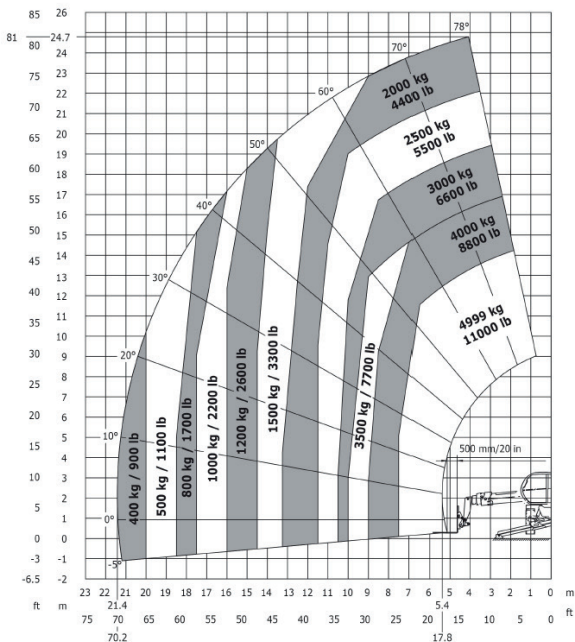

## DIESEL VERREIKER - 2550 VRR

## SPECIFICATIES

Werkhoogte (max.)	24,70 m	Hefvermogen (max.)	5.000 kg
Horizontaal bereik	21,40 m	Gewicht	18.900 kg
Platformafmetingen (lxb)	n.v.t.	Transportafm. (lxbxh)	9,03 x 2,49 x 3,05 m