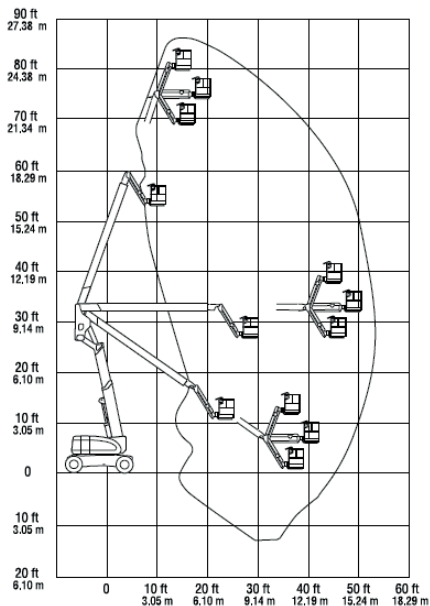

PEINEMANN

RENTAL - SALES - SERVICES

RUWTERREIN KNIKARM HOOGWERKER

260 KTDEJ Hybrid

SPECIFICATIES

Werkhoogte (max.)	26,38 m	Hefvermogen (max.)	230 kg
Horizontaal bereik	16,45 m	Gewicht	16.110 kg
Platformafmetingen (lxb)	0,91 x 1,83 m	Transportafm. (lxbxh)	11,13 x 2,49 x 3,00 m