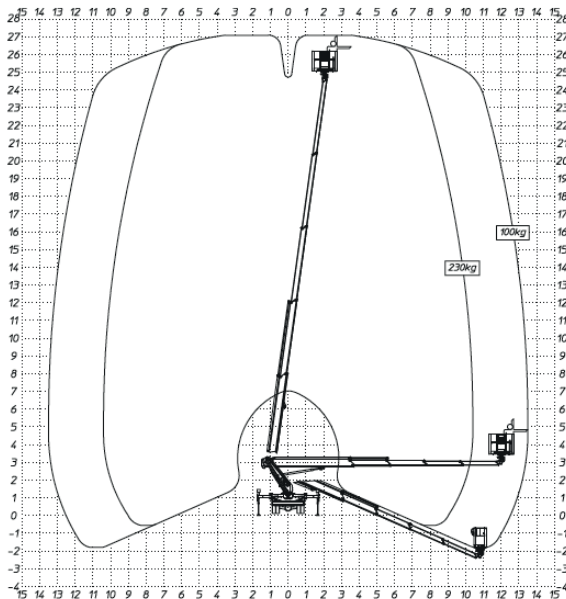

PEINEMANN

RENTAL - SALES - SERVICES

HOOGWERKER OP VRACHTWAGEN - 270 TV

SPECIFICATIES

Werkhoogte (max.)	27,00 m	Hefvermogen (max.)	100 - 230 kg
Reikwijdte	17,00 m	Gewicht	op aanvraag
Platformafmetingen (lxb)	0,70 x 1,40 m	Transportafm. (lxbxh)	op aanvraag