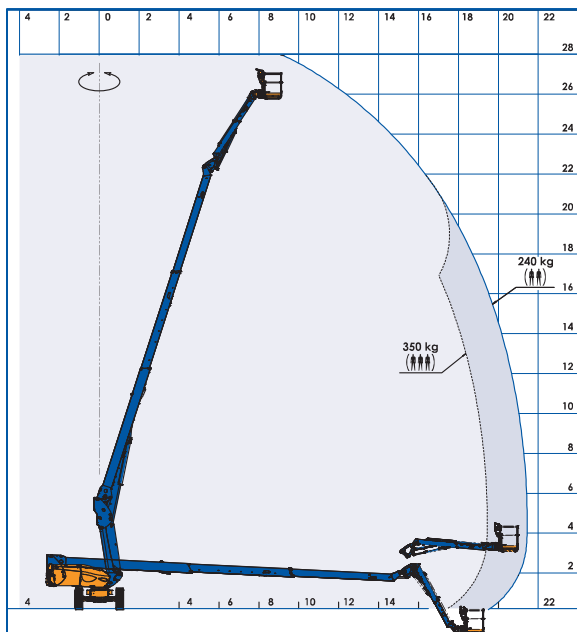

DIESEL TELESCOOP HOOGWERKER - 277 TDJ

SPECIFICATIES

Werkhoogte (max.)	27,75 m	Hefvermogen (max.)	240-350 kg
Horizontaal bereik	21,45 m	Gewicht	16.500 kg
Platformafmetingen (lxb)	0,90 x 2,30 m	Transportafm. (lxbxh)	11,35 x 2,43 x 2,75 m

7-1