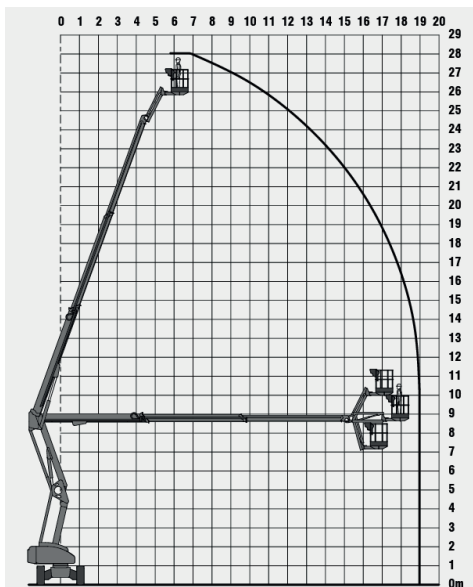

PEINEMANN

RENTAL - SALES - SERVICES

RUWTERREIN KNIKARM HOOGWERKER

280 KTDEJ Hybrid

SPECIFICATIES

| | | | |
|--------------------------|---------------|-----------------------|----------------------|
| Werkhoogte (max.) | 28,00 m | Hefvermogen (max.) | 280 kg |
| Horizontaal bereik | 19,00 m | Gewicht | 14.650 kg |
| Platformafmetingen (lxb) | 0,90 x 2,40 m | Transportafm. (lxbxh) | 9,28 x 2,49 x 2,70 m |