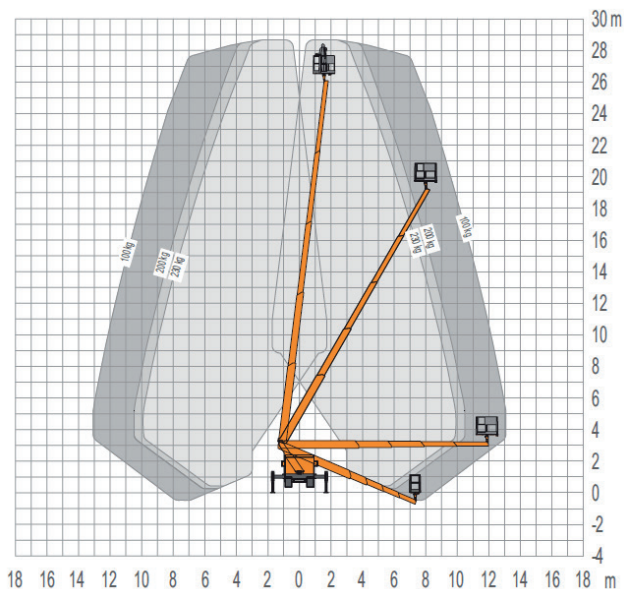

PEINEMANN

RENTAL - SALES - SERVICES

HOOGWERKER OP VRACHTWAGEN - 290 TV

SPECIFICATIES

| | | | |
|--------------------------|---------------|-----------------------|--------------------|
| Werkhoogte (max.) | 28,60 m | Hefvermogen (max.) | 100 - 200 - 230 kg |
| Reikwijdte | 16,20 m | Gewicht | op aanvraag |
| Platformafmetingen (lxb) | 0,70 x 1,40 m | Transportafm. (lxbxh) | op aanvraag |