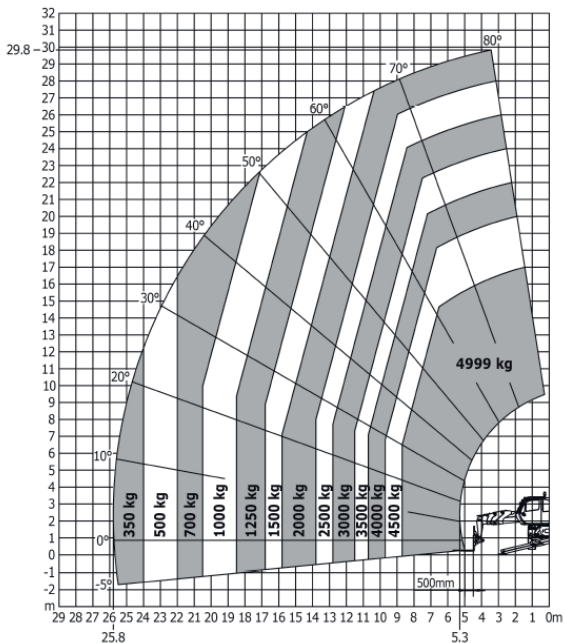

PEINEMANN

RENTAL - SALES - SERVICES

DIESEL VERREIKER - 3050 VRR

SPECIFICATIES

Werkhoogte (max.)	29,70 m	Hefvermogen (max.)	5.000 kg
Horizontaal bereik	25,80 m	Gewicht	21.810 kg
Platformafmetingen (lxb)	n.v.t.	Transportafm. (lxbxh)	9,02 x 2,49 x 3,05 m