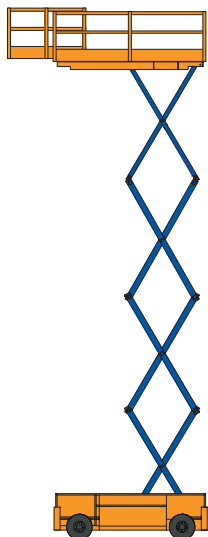

DIESEL SCHAAR HOOGWERKER - 340 SVD/s

SPECIFICATIES

| | | | |
|--------------------------|--------------------|-----------------------|----------------------|
| Werkhoogte (max.) | 33,70 m | Hefvermogen (max.) | 1.000 kg |
| Horizontaal bereik | n.v.t. | Gewicht | 31.200 kg |
| Platformafmetingen (lxb) | 6,66/9,66 x 2,80 m | Transportafm. (lxbxh) | 7,02 x 2,98 x 3,63 m |

V-4