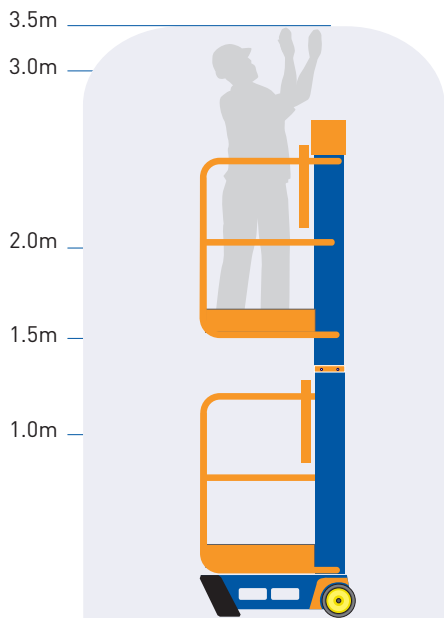

## VERTICALE MAST HOOGWERKER - 35 M(M)

### SPECIFICATIES

Werkhoogte (max.)	3,50 m	Hefvermogen (max.)	150 kg
Horizontaal bereik	n.v.t.	Gewicht	180 kg
Platformafmetingen (lxb)	0,72 x 0,60 m	Transportafm. (lxbxh)	0,99 x 0,70 x 1,55 m

V-4