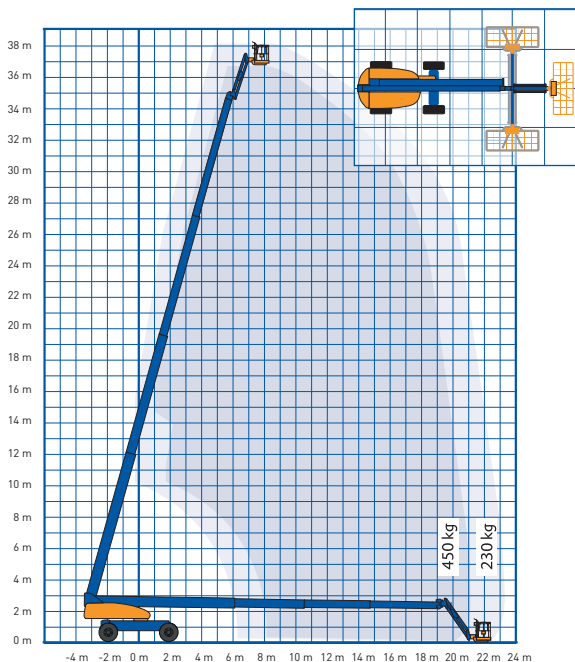

## DIESEL TELESCOOP HOOGWERKER - 385 TDJZ

## SPECIFICATIES

Werkhoogte (max.)	38,73 m	Hefvermogen (max.)	230-450 kg
Horizontaal bereik	23,51 m	Gewicht	18.500 kg
Platformafmetingen (lxb)	0,91 x 2,44 m	Transportafm. (lxbxh)	13,67 x 2,49* x 3,05 m

\*met uitgeschoven assen 3,81 m