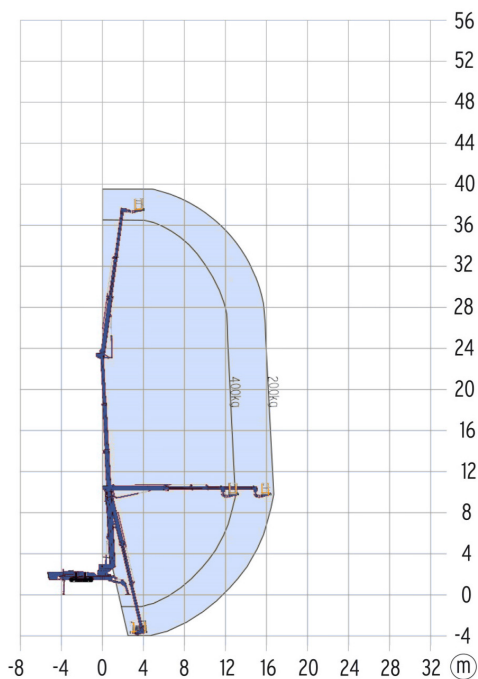

## SPIN HOOGWERKER - 400 KTDCS

## SPECIFICATIES

Werkhoogte (max.)	39,50 m	Hefvermogen (max.)	200-400 kg
Horizontaal bereik	16,70 m	Gewicht	11.900 kg
Platformafmetingen (lxb)	0,80 x 1,50 m	Transportafm. (lxbxh)	9,20 x 1,58 x 1,98 m

V-4