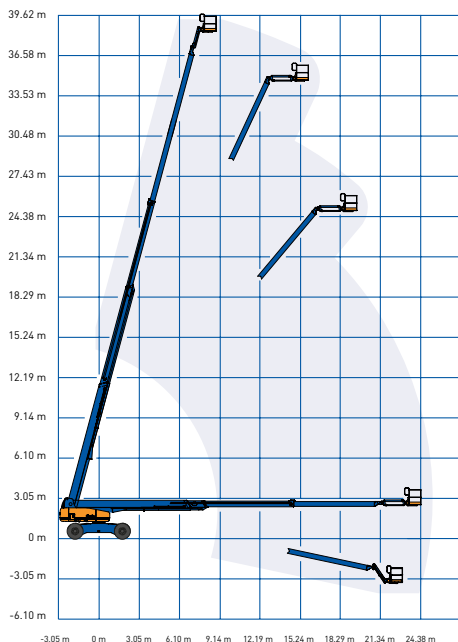

DIESEL TELESCOOP HOOGWERKER - 400 TDJ

SPECIFICATIES

Werkhoogte (max.)	40,15 m	Hefvermogen (max.)	227 kg
Horizontaal bereik	24,38 m	Gewicht	20.248 kg
Platformafmetingen (lxb)	0,91 x 2,44 m	Transportafm. (lxbxh)	14,25 x 2,49* x 3,07 m

*met uitgeschoven assen 3,35 m