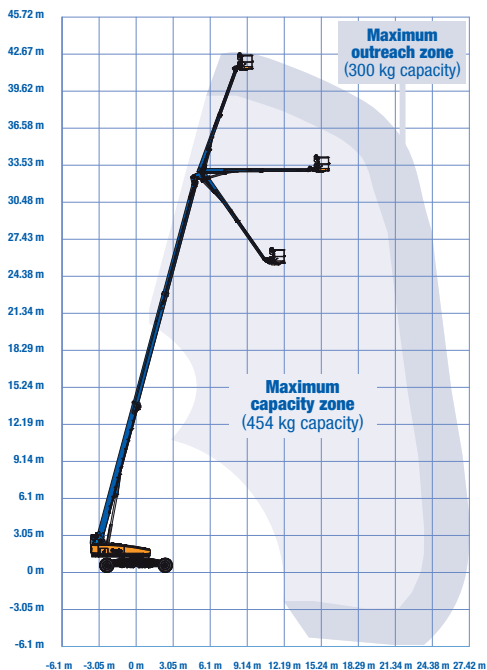

DIESEL TELESCOOP HOOGWERKER - 430 TDJ

SPECIFICATIES

Werkhoogte (max.)	43,15 m	Hefvermogen (max.)	300-454 kg
Horizontaal bereik	27,43 m	Gewicht	21.546 kg
Platformafmetingen (lxb)	0,91 x 2,44 m	Transportafm. (lxbxh)	19,76 x 2,49* x 3,05 m

*met uitgeschoven assen 3,94 m