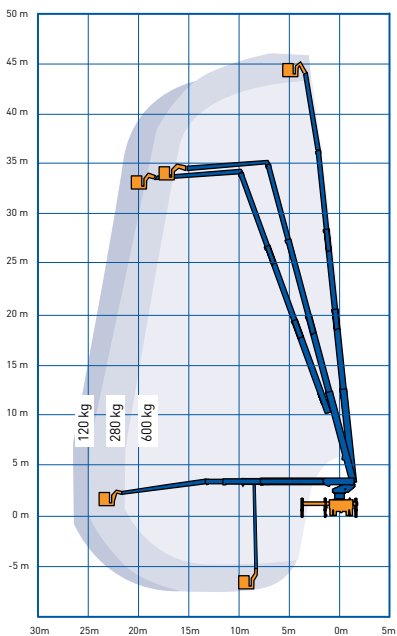

VRACHTWAGEN HOOGWERKER - 460 VMB

SPECIFICATIES

Werkhoogte (max.)	45,50 m	Hefvermogen (max.)	120-280-600 kg
Horizontaal bereik	24,30 m	Gewicht	17.945 kg
Platformafmetingen (lxb)	1,05 x 4,70 m	Transportafm. (lxbxh)	10,00 x 2,55 x 3,80 m