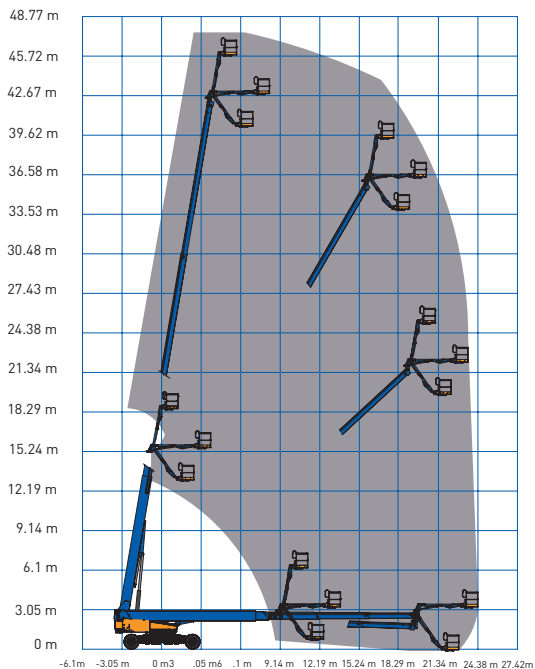

DIESEL TELESCOOP HOOGWERKER - 480 TDJ

SPECIFICATIES

Werkhoogte (max.)	48,33 m	Hefvermogen (max.)	340 kg
Horizontaal bereik	24,38 m	Gewicht	22.657 kg
Platformafmetingen (lxb)	0,91 x 2,44 m	Transportafm. (lxbxh)	16,18 x 2,49* x 3,05 m

*met uitgeschoven assen 5,03 m