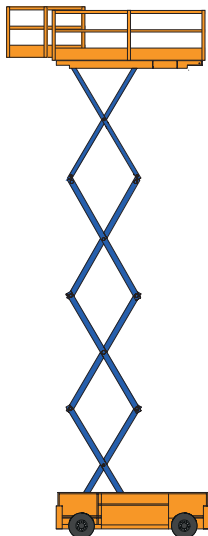

## ELEKTRISCHE SCHAAR HOOGWERKER - 56 SVE

### SPECIFICATIES

Werkhoogte (max.)	5,60 m	Hefvermogen (max.)	240 kg
Horizontaal bereik	n.v.t.	Gewicht	880 kg
Platformafmetingen (lxb)	1,34/1,95 x 0,60 m	Transportafm. (lxbxh)	1,53 x 0,76 x 2,06 m