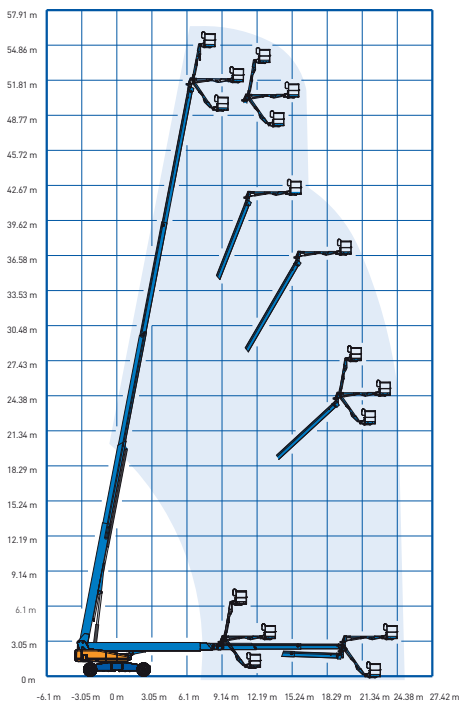

DIESEL TELESCOOP HOOGWERKER - 570 TDJ

SPECIFICATIES

Werkhoogte (max.)	56,86 m	Hefvermogen (max.)	340 kg
Horizontaal bereik	24,38 m	Gewicht	24.948 kg
Platformafmetingen (lxb)	0,91 x 2,44 m	Transportafm. (lxbxh)	14,33 x 2,49* x 3,05 m

*met uitgeschoven assen 5,03 m