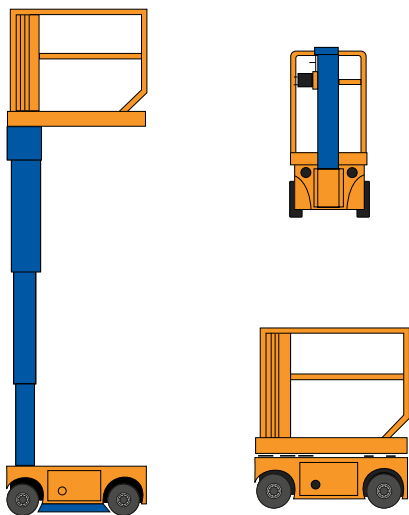

VERTICALE MAST HOOGWERKER - 58 ME

SPECIFICATIES

Werkhoogte (max.)	5,70 m	Hefvermogen (max.)	227 kg
Horizontaal bereik	n.v.t.	Gewicht	776 kg
Platformafmetingen (lxb)*	0,74 x 1,04 m	Transportafm. (lxbxh)	1,36 x 0,76 x 1,70 m

V-4