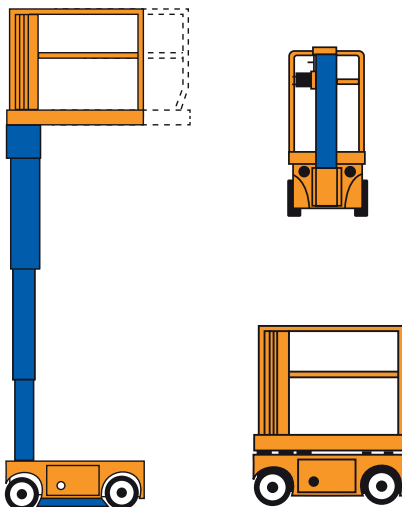

## VERTICALE MAST HOOGWERKER - 58 MVE

### SPECIFICATIES

Werkhoogte (max.)	5,60 m	Hefvermogen (max.)	227 kg
Horizontaal bereik	0,50 m	Gewicht	830 kg
Platformafmetingen (lxb)	0,74 x 0,96 m	Transportafm. (lxbxh)	1,34 x 0,76 x 1,62 m

V-4