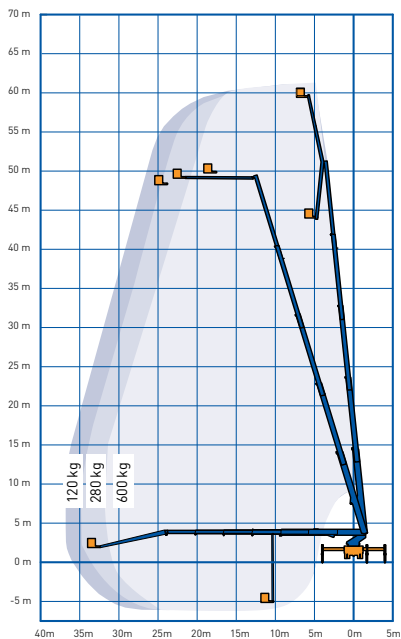

VRACHTWAGEN HOOGWERKER - 610 VMB

SPECIFICATIES

Werkhoogte (max.)	61,00 m	Hefvermogen (max.)	120-280-600 kg
Horizontaal bereik	35,00 m	Gewicht	31.884 kg
Platformafmetingen (lxb)	1,05 x 4,70 m	Transportafm. (lxbxh)	12,00 x 2,52 x 3,95 m