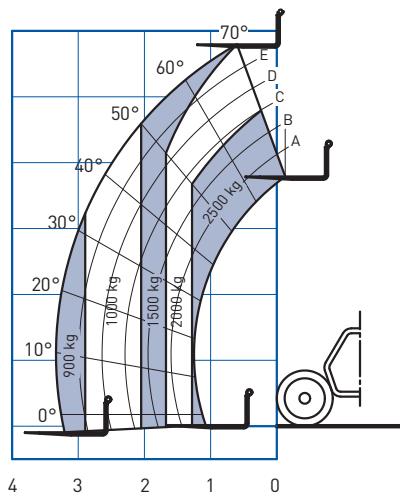

DIESEL VERREIKER - 625 VR

SPECIFICATIES

Werkhoogte (max.)	5,79 m	Hefvermogen (max.)	2.500 kg
Horizontaal bereik	3,35 m	Gewicht	4.580 kg
Platformafmetingen (lxb)	n.v.t.	Transportafm. (lxbxh)	5,04 x 1,81 x 1,92 m

V-4