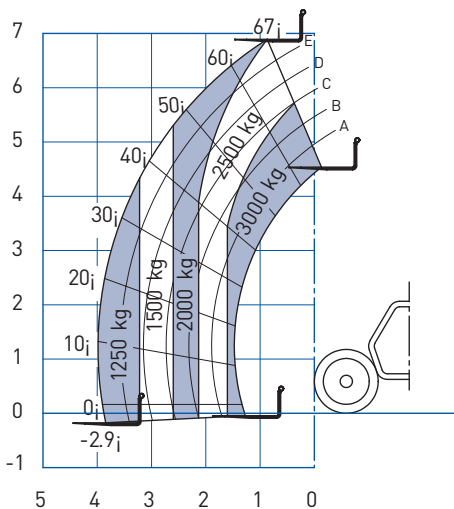

## DIESEL VERREIKER - 730 VR

## SPECIFICATIES

Werkhoogte (max.)	6,89 m	Hefvermogen (max.)	3.000 kg
Horizontaal bereik	3,99 m	Gewicht	5.970 kg
Platformafmetingen (lxb)*	n.v.t.	Transportafm. (lxbxh)	5,86 x 1,99 x 2,07 m

7-4