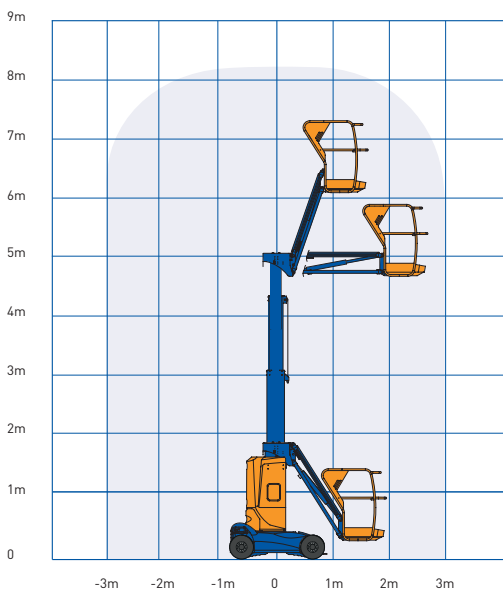

VERTICALE MAST HOOGWERKER - 80 MEJ

SPECIFICATIES

Werkhoogte (max.)	8,70 m	Hefvermogen (max.)	200 kg
Horizontaal bereik	3,00 m	Gewicht	2.585 kg
Platformafmetingen (lxb)	0,78 x 0,98 m	Transportafm. (lxbxh)	2,70 x 1,00 x 1,99 m

4-1