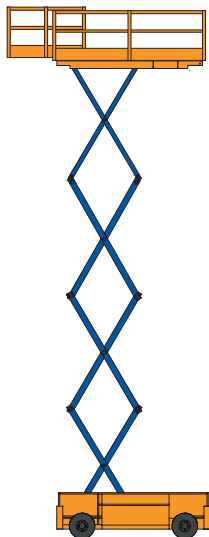

## ELEKTRISCHE SCHAAR HOOGWERKER - 80 SVE

### SPECIFICATIES

Werkhoogte (max.)	7,90 m	Hefvermogen (max.)	363 kg
Horizontaal bereik	n.v.t.	Gewicht	1.825 kg
Platformafmetingen (lxb)	2,26/3,18 x 0,81 m	Transportafm. (lxbxh)	2,44 x 0,81 x 2,13 m

V-4