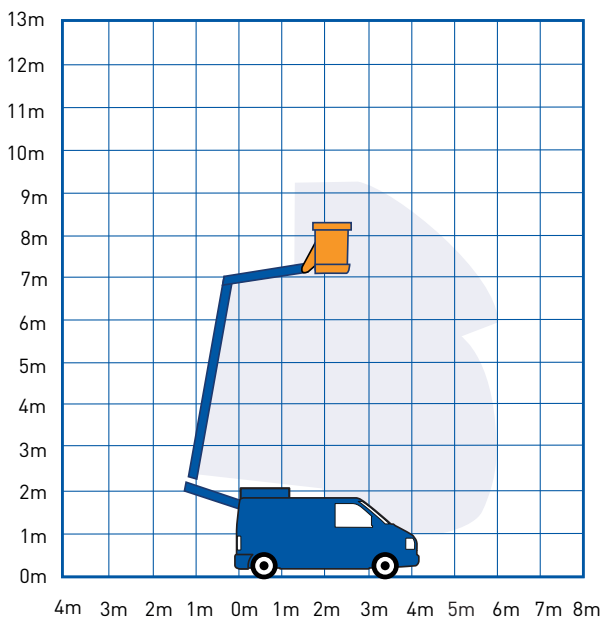

## HOOGWERKER OP VRACHTWAGEN - 90 TVB

## SPECIFICATIES

Werkhoogte (max.)	9,20 m	Hefvermogen (max.)	120 kg
Horizontaal bereik	6,00 m	Gewicht	aanvraag
Platformafmetingen (lxb)	0,73 x 0,81 m	Transportafm. (lxbxh)	aanvraag

Rijbewijs B vereist