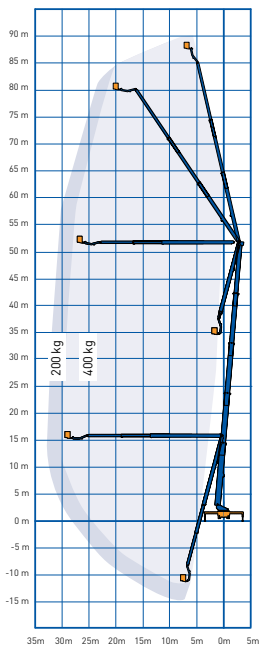

# VRACHTWAGEN HOOGWERKER - 900 VMB

## SPECIFICATIES

Werkhoogte (max.)	90,00 m	Hefvermogen (max.)	600 kg
Horizontaal bereik	32,00 m	Gewicht	47.850 kg
Platformafmetingen (lxb)	1,05 x 3,70 m	Transportafm. (lxbxh)	16,00 x 2,52 x 4,00 m

Optie hijslier