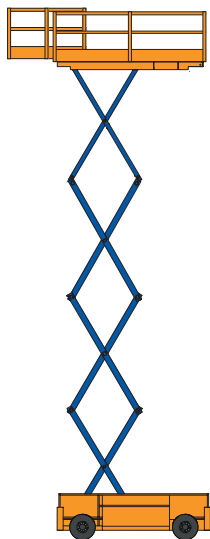

DIESEL SCHAAR HOOGWERKER - 98 SVRD/s

SPECIFICATIES

Werkhoogte (max.)	9,70 m	Hefvermogen (max.)	680 kg
Horizontaal bereik	n.v.t.	Gewicht	3.768 kg
Platformafmetingen (lxb)	2,79/4,31 x 1,60 m	Transportafm. (lxbxh)	3,76 x 1,75 x 2,59 m

V-4