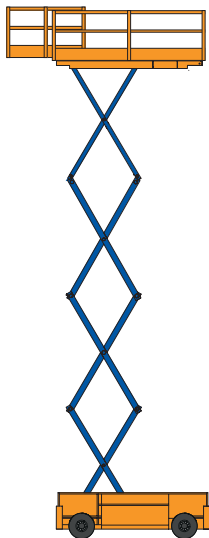

ELEKTRISCHE SCHAAR HOOGWERKER - 99 SVE

SPECIFICATIES

Werkhoogte (max.)	9,80 m	Hefvermogen (max.)	454 kg
Horizontaal bereik	n.v.t.	Gewicht	2.447 kg
Platformafmetingen (lxb)	2,26/3,18 x 1,15 m	Transportafm. (lxbxh)	2,41 x 1,17 x 2,26 m

4-1