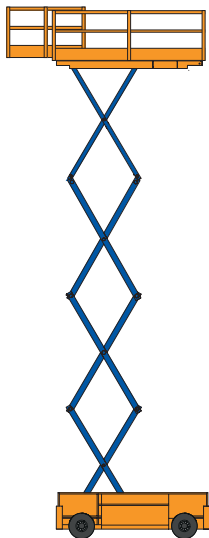

ELEKTRISCHE SCHAAR HOOGWERKER - 99 SVE(1)

SPECIFICATIES

Werkhoogte (max.)	9,93 m	Hefvermogen (max.)	227 kg
Horizontaal bereik	n.v.t.	Gewicht	1.956 kg
Platformafmetingen (lxb)	2,26/3,18 x 0,81 m	Transportafm. (lxbxh)	2,44 x 0,81 x 2,26 m

V-4