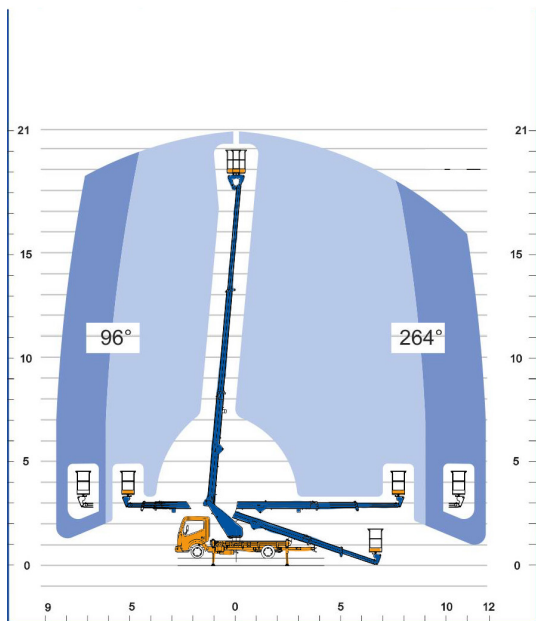

HOOGWERKER OP VRACHTWAGEN - 210 TV

SPECIFICATIES

Werkhoogte (max.)	21,00 m	Hefvermogen (max.)	80-200 kg
Horizontaal bereik	12,00 m	Gewicht	aanvraag
Platformafmetingen (lxb)	0,60 x 1,40 m	Transportafm. (lxbxh)	aanvraag