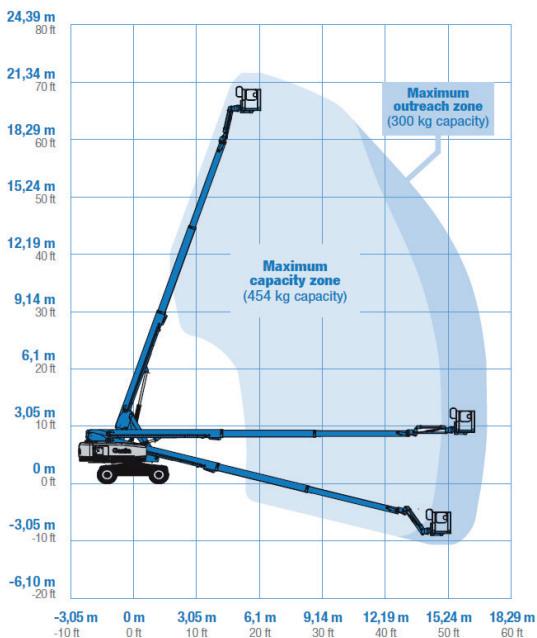

PEINEMANN

RENTAL - SALES - SERVICES

DIESEL TELESKOOP HOOGWERKER - 216 TDCJ TRAX HC

SPECIFICATIES

Werkhoogte (max.)	21,81 m	Hefvermogen (max.)	300 - 454 kg
Horizontaal bereik	16,51 m	Gewicht	13.154 kg
Platformafmetingen (lxb)	0,91 x 2,44 m	Transportafm. (lxbxh)	9,76 x 2,58 x 2,81 m